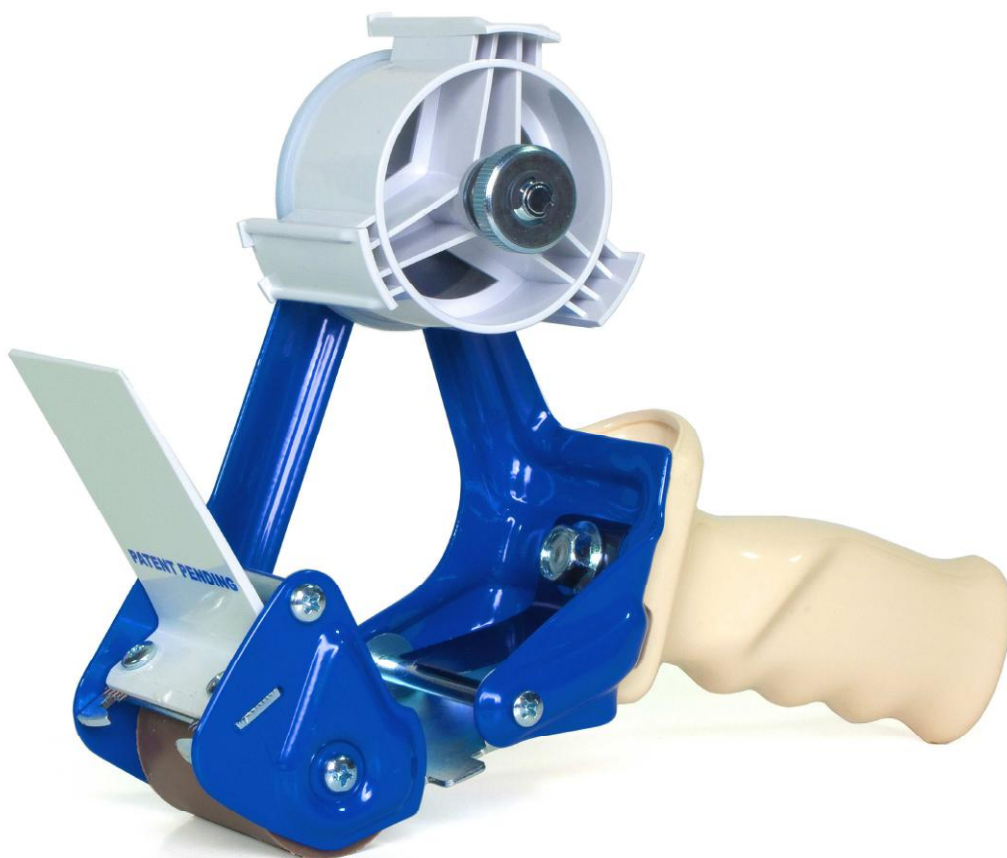

# T30R AB safe

DISTRIBUTORI MANUALI ANTINFORTUNISTICI DI NASTRI ADESIVI CON LAMA COMPLETAMENTE PROTETTA

Distributori manuali di nastri adesivi in polipropilene per l'imballaggio di scatole e pacchetti. Sono attrezzi indispensabili in ogni reparto spedizione od ufficio.

- ✓ Questo applicatore, brevettato, è stato studiato per garantire il massimo di sicurezza nell'uso dei nastri adesivi in polipropilene. La lama è completamente protetta. I vantaggi di questa soluzione rispetto ai distributori concorrenti sono: -1- assenza di parti (lama - pattino) in movimento che potrebbero incepparsi a causa dell'adesivo e del cartone che si accumulano con l'uso -2- livello superiore di sicurezza in quanto gli altri distributori non possono evitare completamente il contatto mano/lama in quanto ci sono dei momenti in cui la lama non risulta protetta.
- ✓ Corpo in lamiera di ferro, imbutita.
- ✓ Il portarotolo è provvisto di freno regolabile.
- ✓ La piastrina ritegno nastro rimane stabilmente aperta quando si carica un nuovo nastro. Questo rende l'operazione più semplice e veloce.