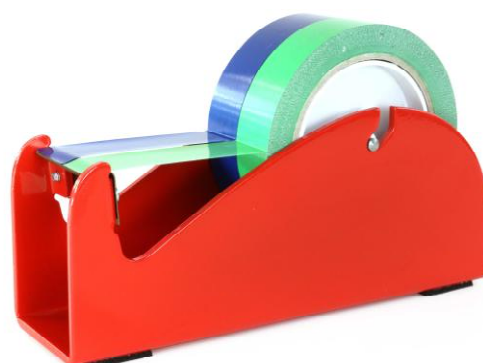

## DISTRIBUTORE DA BANCO DI NASTRI ADESIVI - 2 O 4 RULLI

Distributore da tavolo per nastri adesivi in PVC e polipropilene. Sono utilizzati nei reparti spedizione, nei laboratori, nei magazzini, nei negozi o sui banchi di lavoro lungo le linee di produzione.

- ✓ E' provvisto di due (BD/50 2R) o quattro (BD/100 4R) rulli portarotolo da 25 mm.
- ✓ Non contengono sabbia o materiali simili al fine di ottenere un adeguato peso. Questa caratteristica li rende particolarmente adatti all'impiego in ambienti industriali o uffici ove la fuoriuscita di sabbia o polveri potrebbe arrecare danni ai macchinari.
- ✓ Possono essere fissati al banco per mezzo di viti autofilettanti o nastro biadesivo.
- ✓ La lama dentata è in acciaio al carbonio ad alta resistenza. La lama è facilmente sostituibile.